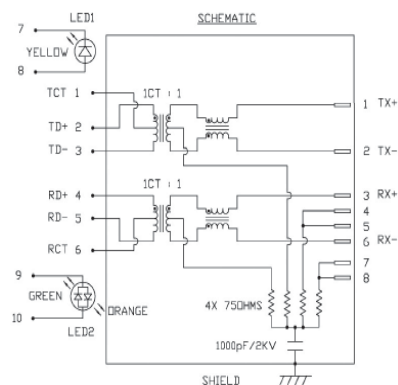

2xport 10/100Mb

SI-60135-F

SI-60159-F

Part No.	Descripton
SI-60135-F	horizontal, NO LED, tab down
SI-60159-F	horizontal, green/yellow, tab down

Part No.	Ord.No.
o SI-60135-F	79365
o SI-60159-F	79366

SI-30107-F

Part No.	Descripton
SI-30107-F	vertical, NO LED

Part No.	Ord.No.
o SI-30107-F	79367

4xport 10/100Mb

08B1-1X4T-06-F

0810-1X4T-06-F

Part No.	Descripton
08B1-1X4T-06-F	harmonica, NO LED, tab up
0810-1X4T-06-F	harmonica, orange-green/yellow, tab up

Part No.	Ord.No.
o 08B1-1X4T-06-F	79368
o 0810-1X4T-06-F	79369

8xport 10/100Mb

SI-60115-F

Part No.	Descripton
SI-60115-F	harmonica, NO LED, tab down

Part No.	Ord.No.
o SI-60115-F	79370

0810-2H4R-28-F

Part No.	Descripton
0810-2H4R-28-F	stacked, green/yellow

Part No.	Ord.No.
o 0810-2H4R-28-F	79371