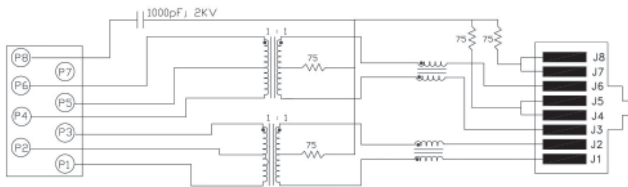

2xport 10/100Mb

SI-60135-F

SI-60159-F

Part No.	Descripton
SI-60135-F	horizontal, NO LED, tab down
SI-60159-F	horizontal, green/yellow, tab down

Part No.	Ord.No.
o SI-60135-F	79365
o SI-60159-F	79366

SI-30107-F

Part No.	Descripton
SI-30107-F	vertical, NO LED

Part No.	Ord.No.
o SI-30107-F	79367

4xport 10/100Mb

08B1-1X4T-06-F

0810-1X4T-06-F

Part No.	Descripton
08B1-1X4T-06-F	harmonica, NO LED, tab up
0810-1X4T-06-F	harmonica, orange-green/yellow, tab up

Part No.	Ord.No.
o 08B1-1X4T-06-F	79368
o 0810-1X4T-06-F	79369

8xport 10/100Mb

SI-60115-F

Part No.	Descripton
SI-60115-F	harmonica, NO LED, tab down

Part No.	Ord.No.
o SI-60115-F	79370

0810-2H4R-28-F

Part No.	Descripton
0810-2H4R-28-F	stacked, green/yellow