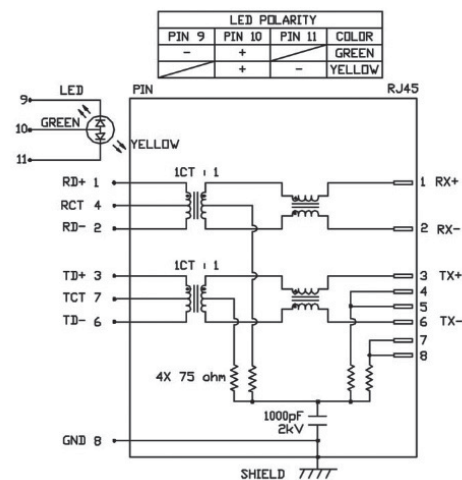

2xport 10/100Mb

SI-60135-F

SI-60159-F

Part No.	Descripton
SI-60135-F	horizontal, NO LED, tab down
SI-60159-F	horizontal, green/yellow, tab down

Part No.	Ord.No.
o SI-60135-F	79365
o SI-60159-F	79366

SI-30107-F

Part No.	Descripton
SI-30107-F	vertical, NO LED

Part No.	Ord.No.
o SI-30107-F	79367

4xport 10/100Mb

08B1-1X4T-06-F

0810-1X4T-06-F

Part No.	Descripton
08B1-1X4T-06-F	harmonica, NO LED, tab up
0810-1X4T-06-F	harmonica, orange-green/yellow, tab up

Part No.	Ord.No.
o 08B1-1X4T-06-F	79368
o 0810-1X4T-06-F	79369

8xport 10/100Mb

SI-60115-F

Part No.	Descripton
SI-60115-F	harmonica, NO LED, tab down

Part No.	Ord.No.
o SI-60115-F	79370

0810-2H4R-28-F

Part No.	Descripton
0810-2H4R-28-F	stacked, green/yellow

Part No.	Ord.No.
o 0810-2H4R-28-F	79371