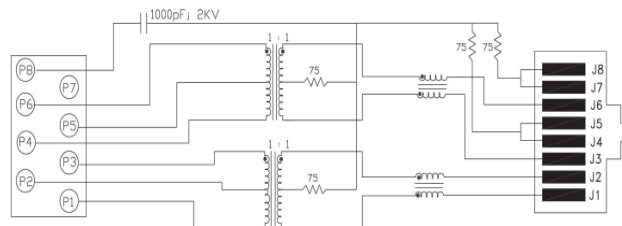

2xport 10/100Mb

SI-60135-F

SI-60159-F

Part No.	Descripton
SI-60135-F	horizontal, NO LED, tab down
SI-60159-F	horizontal, green/yellow, tab down

Part No.	Ord.No.
o SI-60135-F	79365
o SI-60159-F	79366

SI-30107-F

Part No.	Descripton
SI-30107-F	vertical, NO LED

Part No.	Ord.No.
o SI-30107-F	79367

4xport 10/100Mb

08B1-1X4T-06-F

0810-1X4T-06-F

Part No.	Descripton
08B1-1X4T-06-F	harmonica, NO LED, tab up
0810-1X4T-06-F	harmonica, orange-green/yellow, tab up

Part No.	Ord.No.
o 08B1-1X4T-06-F	79368
o 0810-1X4T-06-F	79369

8xport 10/100Mb

SI-60115-F

Part No.	Descripton
SI-60115-F	harmonica, NO LED, tab down

Part No.	Ord.No.
o SI-60115-F	79370

0810-2H4R-28-F

Part No.	Descripton
0810-2H4R-28-F	stacked, green/yellow