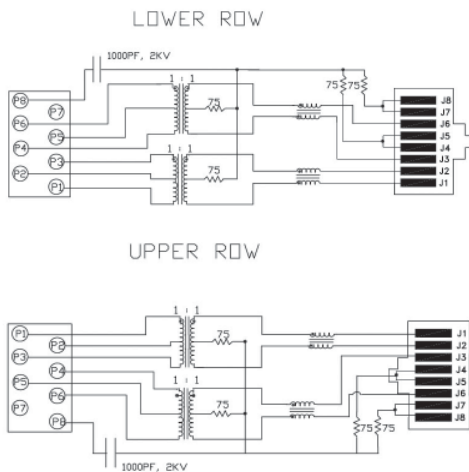

2xport 10/100Mb

SI-60135-F

SI-60159-F

Part No.	Descripton
SI-60135-F	horizontal, NO LED, tab down
SI-60159-F	horizontal, green/yellow, tab down

Part No.	Ord.No.
o SI-60135-F	79365
o SI-60159-F	79366

SI-30107-F

Part No.	Descripton
SI-30107-F	vertical, NO LED

Part No.	Ord.No.
o SI-30107-F	79367

4xport 10/100Mb

08B1-1X4T-06-F

0810-1X4T-06-F

Part No.	Descripton
08B1-1X4T-06-F	harmonica, NO LED, tab up
0810-1X4T-06-F	harmonica, orange-green/yellow, tab up

Part No.	Ord.No.
o 08B1-1X4T-06-F	79368
o 0810-1X4T-06-F	79369

8xport 10/100Mb

SI-60115-F

Part No.	Descripton
SI-60115-F	harmonica, NO LED, tab down

Part No.	Ord.No.
o SI-60115-F	79370

0810-2H4R-28-F

Part No.	Descripton
0810-2H4R-28-F	stacked, green/yellow

Part No.	Ord.No.
o 0810-2H4R-28-F	79371