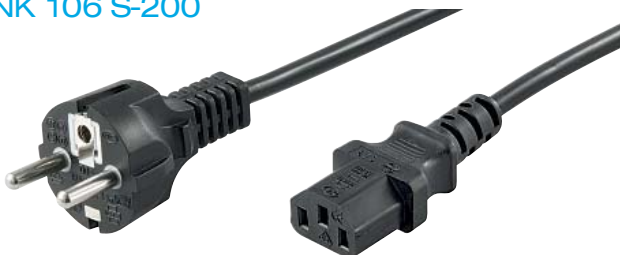

2-Wire Power Cords

CAB MGF

Part No.	Description
CAB MGF	Power cord 1,75m, 2x0,75mm ²

Part No.	Ord.No.
S CAB MGF	5115

CAB EURO

Part No.	Description
CAB EURO	Power cord twisted, very flexible 0,5-2m

Part No.	Ord.No.
S CAB EURO	7766

Part No.	Ord.No.
S CAB 503-2	22268
S CAB 504-2	23555
S CAB 508-2 NGL	45279
S MSL-202 (CAB 508-2 LGN)	23558

CAB 504-2 CAB 508-2 MSL-202

CAB 508/90-1,8

Part No.	Description
CAB 508/90-1,8	Power cord EURO 3G 0,75mm ² uhlová black 1,8m

Part No.	Ord.No.
S CAB 508/90-1,8	70581

CAB 516

Part No.	Description
CAB 516	Power cord for notebooks black 2m

Part No.	Ord.No.
S CAB 516	51049

NK 106 S-200

Part No.	Description
NK 106 S-200	Power cord EURO 3G 0,75mm black 2m

Part No.	Ord.No.
S NK 106 S-200	64446

FLEXO Series

Part No.	Description
FLEXO 3x0,75 BK 2M	Cord FLEXO black, tinned wires 2,0m
FLEXO 3x0,75 GR 2M	Cord FLEXO grey, tinned wires 2,0m
FLEXO 3x1 QMM BK 2M	Cord FLEXO black 2m
FLEXO 3x1 QMM WH 2M	Cord FLEXO white 2m
FLEXO 3x1 QMM BK 3M	Cord FLEXO black 3m, tinned wires
FLEXO 3x1 QMM WH 3M	Cord FLEXO white 3m
FLEXO 3x1 QMM BK 5M	Cord FLEXO black 5m
FLEXO 3x1 QMM WH 5M	Cord FLEXO white 5m
FLEXO 3x1,5 BK 1,8M	Cord FLEXO black 1,8m